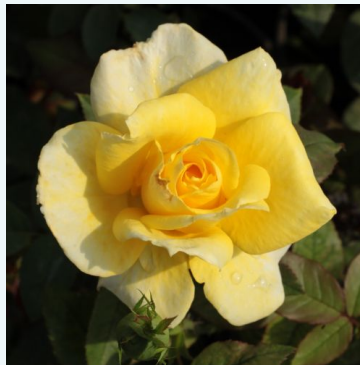

Rosa Frau E. Weigand

jaune - rosier hybride de thé
100-150 cm
rose au parfum intense - arôme de pêche
Ludwig Weigand