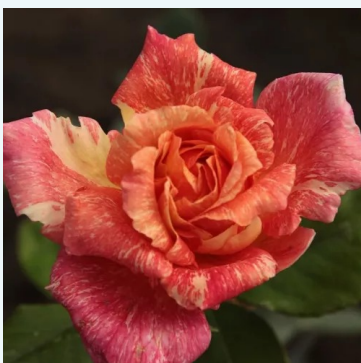

Rosa Mediterranea™

rose - jaune - rosier hybride de thé
50-150 cm
rose au parfum intense - arôme de mangue
Pedro (Pere) Dot