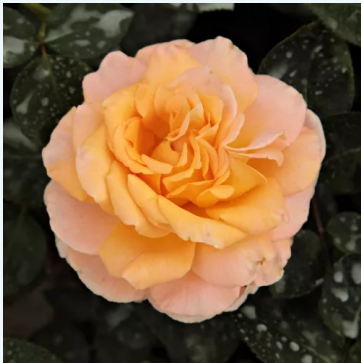

Rosa Scented Memory™

jaune - rosier hybride de thé
100-150 cm
rose au parfum discret - arôme de thé
L. Pernille Olesen, Mogens Nyegaard Olesen