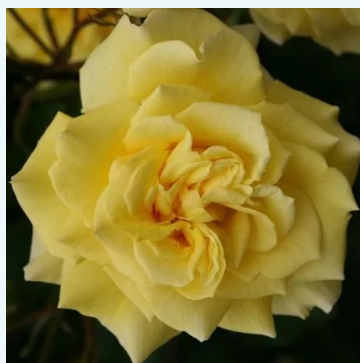

Rosa Sterntaler ®

jaune - rosier hybride de thé
90-150 cm
rose au parfum discret - arôme de citron
W. Kordes & Sons