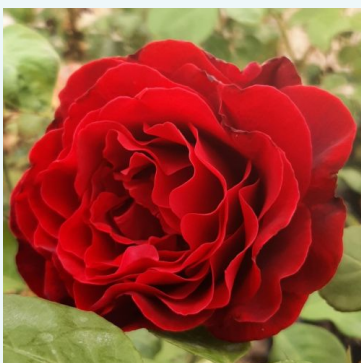

Rosa Sealed with a Kiss™

rouge - rosier hybride de thé
80-90 cm
rose au parfum intense - arôme d'anis
Nola M. Simpson