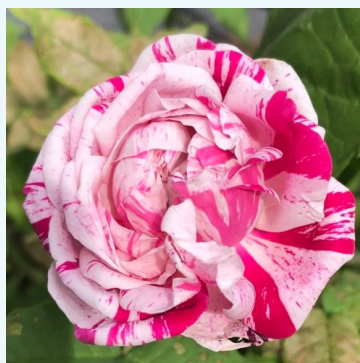

Rosa Tapestry™

jaune - rose - rosier hybride de thé
50-150 cm
rose au parfum modéré - arôme de clou de girofle
Gladys (Mrs. Gordon) Fisher