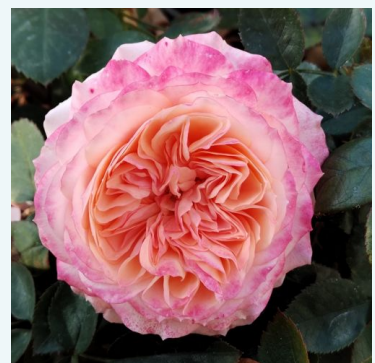

Rosa Sourire du Havre

rose - rosier hybride de thé
60-80 cm
rose au parfum discret - arôme de musc
Bernard Panozzo