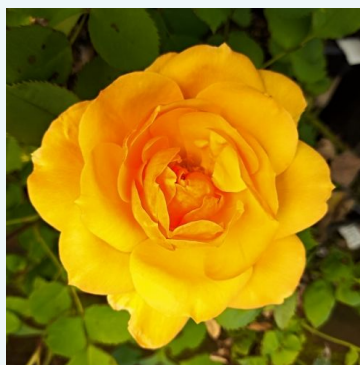

Rosa Golden Delicious

orange - rosier hybride de thé
60-80 cm
rose au parfum discret - arôme d'anis
Tom Carruth