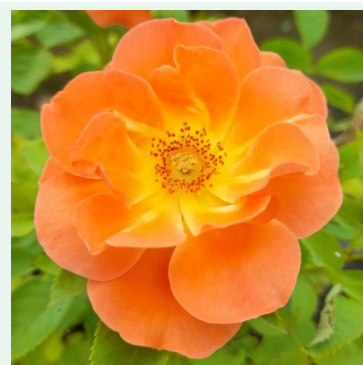

Rosa Orange Dawn

orange - climber, rosier grim pant
200-250 cm
rose au parfum discret - arôme de fraise
Christopher H. Warner