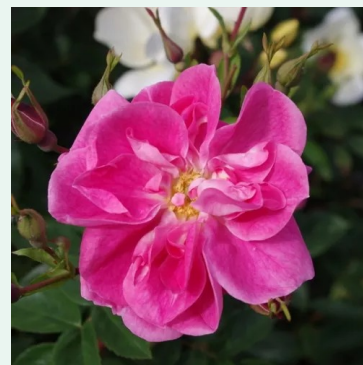

Rosa William Baffin

rose - climber, rosier grimpant
200-300 cm
rose au parfum discret - arôme épice
Dr. Felicitas Svejda