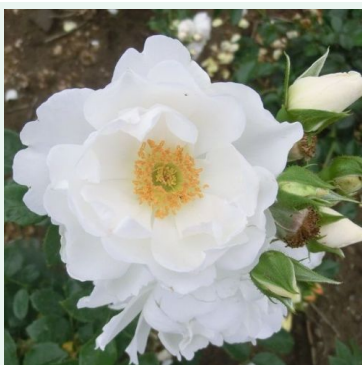

Rosa Hella®

blanc - climber, rosier grim pant
200-300 cm
rose au parfum discret - arôme de lilas
Tim Hermann Kordes