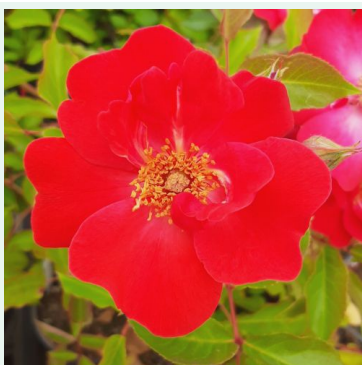

Rosa Metanoia

orange - climber, rosier grimpant
250-300 cm
rose non parfumée - -
-

Rosa Millard de Martigny

rouge - climber, rosier grim pant
150-250 cm
rose au parfum discret - arôme de fraise
Fabien Ducher, Dominique Massad