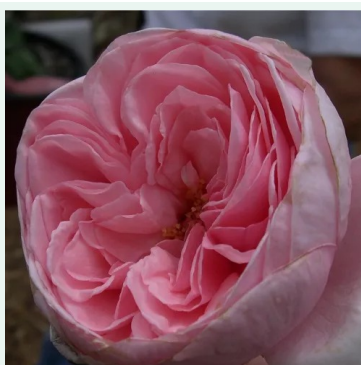

Rosa Crème de la crème

blanc - climber, rosier grimpant
200-250 cm
rose au parfum intense - arôme sucré
Douglas L. Gandy

Rosa Cumberland

rouge - climber, rosier grimpant
300-400 cm
rose au parfum discret - arôme de pomme
Harkness & Co.

Rosa Daliamy

rose - climber, rosier grimpant
200-250 cm
rose au parfum intense - arôme de cannelle
Davide Dalla Libera

Rosa Dee Dee Bridgewater[®]

rose - climber, rosier grimpant
150-200 cm
rose au parfum discret - arôme fruité
Meiland International