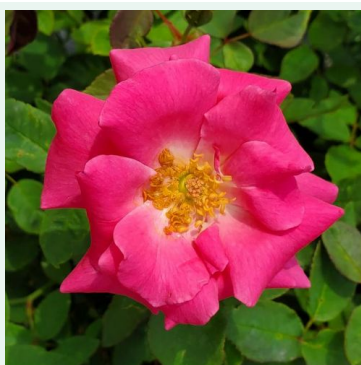

Rosa Zéphirine Drouhin

rose - climber, rosier grimpant
300-500 cm
rose au parfum intense - arôme de cannelle
Bizot