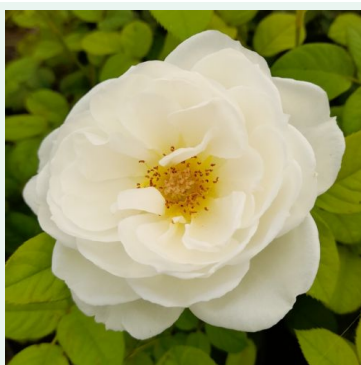

Rosa Shiseido

blanc - jaune - climber, rosier grim pant
250-300 cm
rose au parfum modéré - arôme de pêche
Discovered by - pharmaROSA®