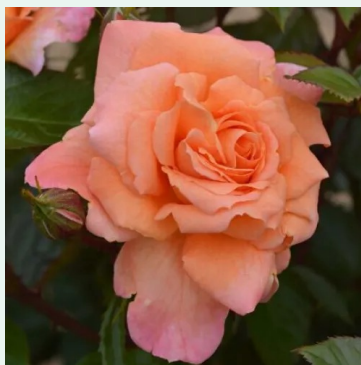

Rosa Scent From Heaven

orange - climber, rosier grim pant
630-650 cm
rose au parfum intense - arôme fruité
Christopher H. Warner