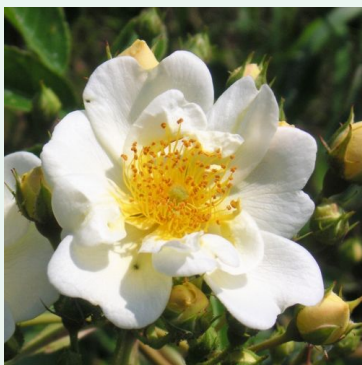

Rosa Hybrida

blanc - rambler, rosier liane
300-700 cm
rose au parfum intense - arôme sucré