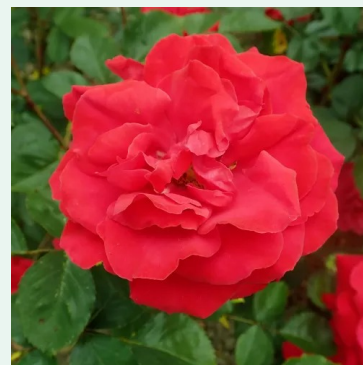

Rosa Grandessa

rouge - climber, rosier grim pant
250-300 cm
rose non parfumée - -
G. Delbard

Rosa Gruss an Heidelberg®

rouge - climber, rosier grim pant
150-250 cm
rose au parfum discret - arôme de framboise
Reimer Kordes