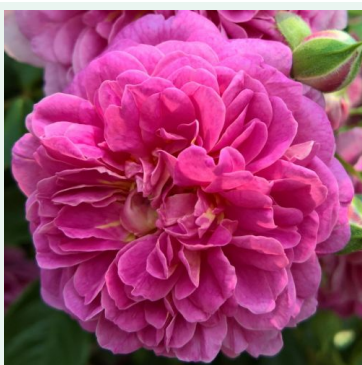

Rosa Little Rambler

rose - climber, rosier grimpant
150-245 cm
rose au parfum intense - arôme de thé
Christopher H. Warner

Rosa Lolit

violet - climber, rosier grimpant
150-200 cm
rose au parfum intense - arôme de centifolia
Discovered by - pharmaROSA®