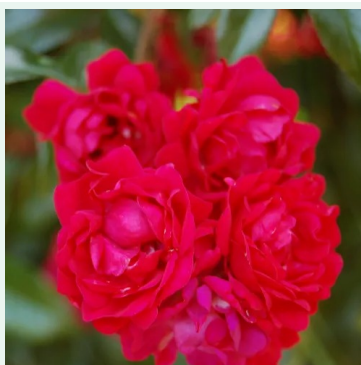

Rosa Metanoia

orange - climber, rosier grimpant
250-300 cm
rose non parfumée - -
-

Rosa Millard de Martigny

rouge - climber, rosier grim pant
150-250 cm
rose au parfum discret - arôme de fraise
Fabien Ducher, Dominique Massad