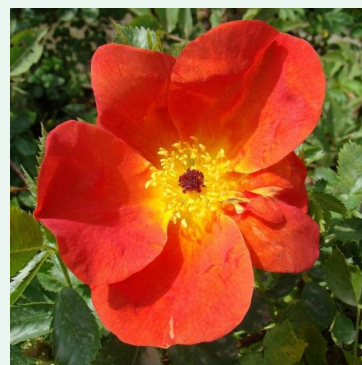

Rosa Blue Moon Cl.

violet - climber, rosier grimpant
245-305 cm
rose au parfum intense - arôme de pêche
Julie Jackson; Fred A. Mungia