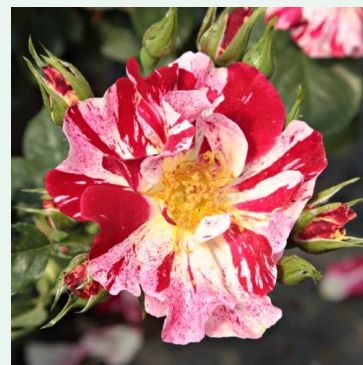

Rosa Fourth of July™

rouge - blanc - climber, rosier grim pant
100-400 cm
rose au parfum discret - arôme acidulé
Tom Carruth