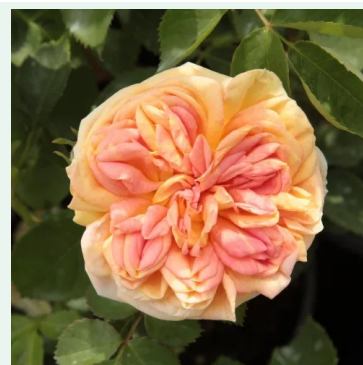

Rosa Alchymist®

jaune - rambler, rosier liane
180-400 cm
rose au parfum discret - arôme de muguet
Reimer Kordes