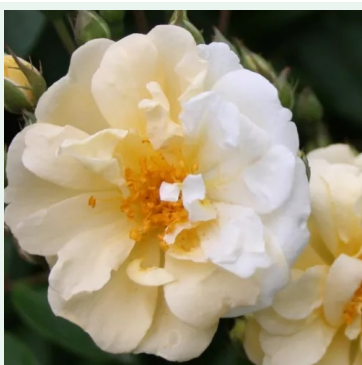

Rosa Christine Hélène

jaune - rambler, rosier liane
200-300 cm
rose au parfum discret - arôme de citron
Christine Meile