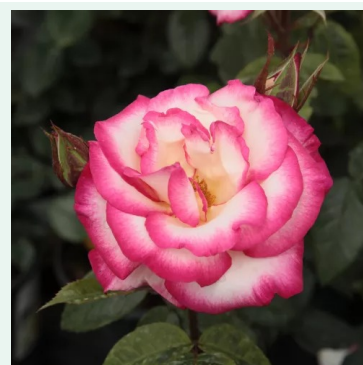

Rosa Harlekin®

rose - blanc - climber, rosier grim pant
280-320 cm
rose au parfum modéré - arôme de musc
Reimer Kordes