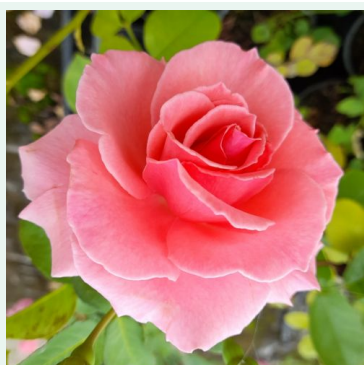

Rosa Tanklewi®

rose - climber, rosier grim pant
250-300 cm
rose au parfum intense - arôme de pêche
Mathias Tantau, Jr.