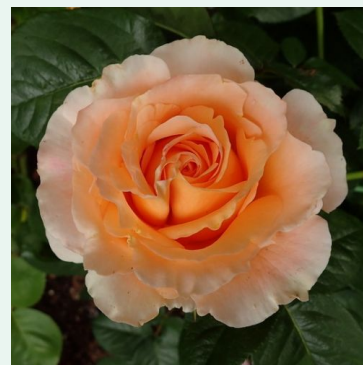

Rosa Scented Dawn

rose - climber, rosier grim pant
250-300 cm
rose au parfum discret - arôme d'abricot
Jacques Mouchotte