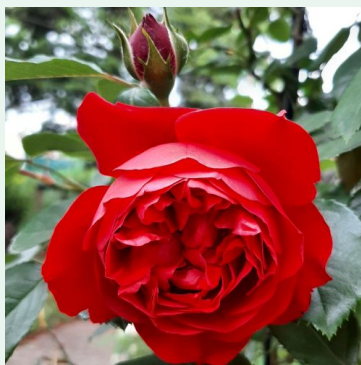

Rosa Florentina®

rouge - climber, rosier grim pant
200-300 cm
rose au parfum discret - arôme de lilas
W. Kordes & Sons