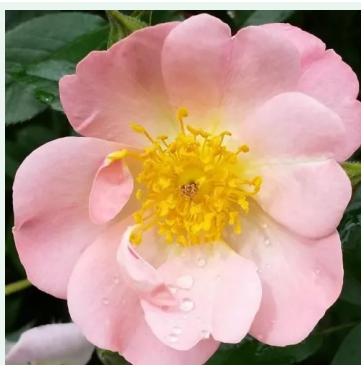

Rosa Open Arms

rose - climber, rosier grim pant
150-245 cm
rose au parfum intense - arôme de muguet
Christopher H. Warner