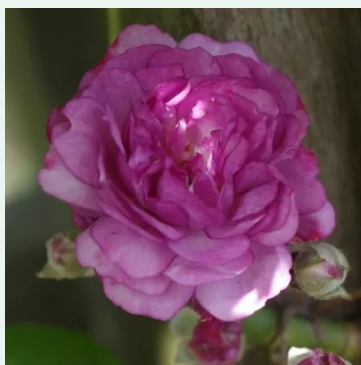

Rosa Rose-Marie Viaud

rose - rambler, rosier liane
350-450 cm
rose au parfum discret - arôme fruité
M. Igoult