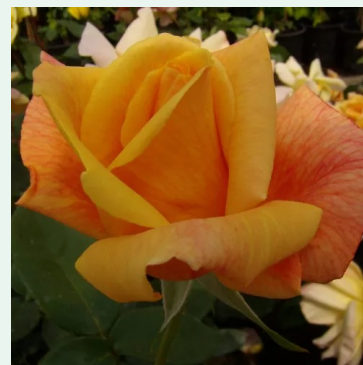

Rosa Sutter's Gold

jaune - climber, rosier grim pant
380-420 cm
rose au parfum intense - arôme de pomme
O.L. "Ollie" Weeks