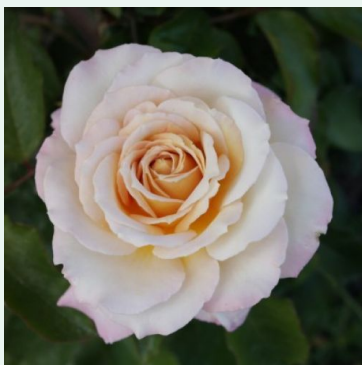

Rosa Crème de la crème

blanc - climber, rosier grimpant
200-250 cm
rose au parfum intense - arôme sucré
Douglas L. Gandy